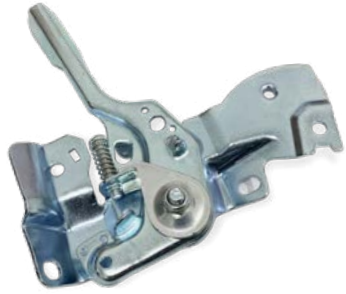

Palanca aceleración

GX120
GX160
GX200

CÓDIGO:
04-H-80-53-716/DS