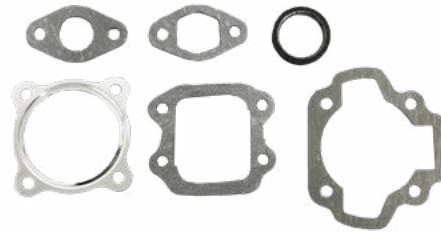

### Juego anillos pistón

Medida: Estandar

MZ175

**CÓDIGO:**  
09-Y-2317535