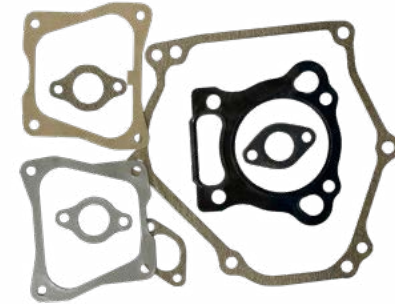

Juego empaque motor

MZ175

CÓDIGO:
09-Y-20175133