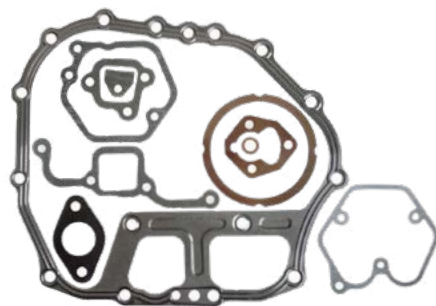

Juego empaques motor

178F

CÓDIGO:
09-D-78-0001511