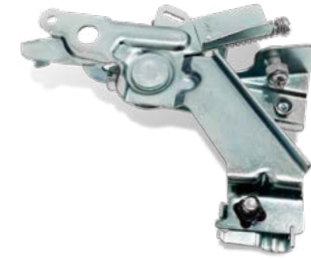

Palanca aceleración

MZ175

CÓDIGO:
09-Y-24175417