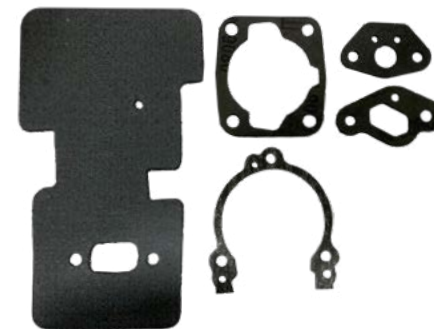

### Juego correas

TU26  
SP768

**CÓDIGO:**  
02-F-B.018.004-J