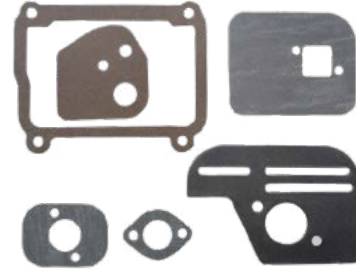

Juego empaque motor

GX100

CÓDIGO:
04-H-80-53-709/DS