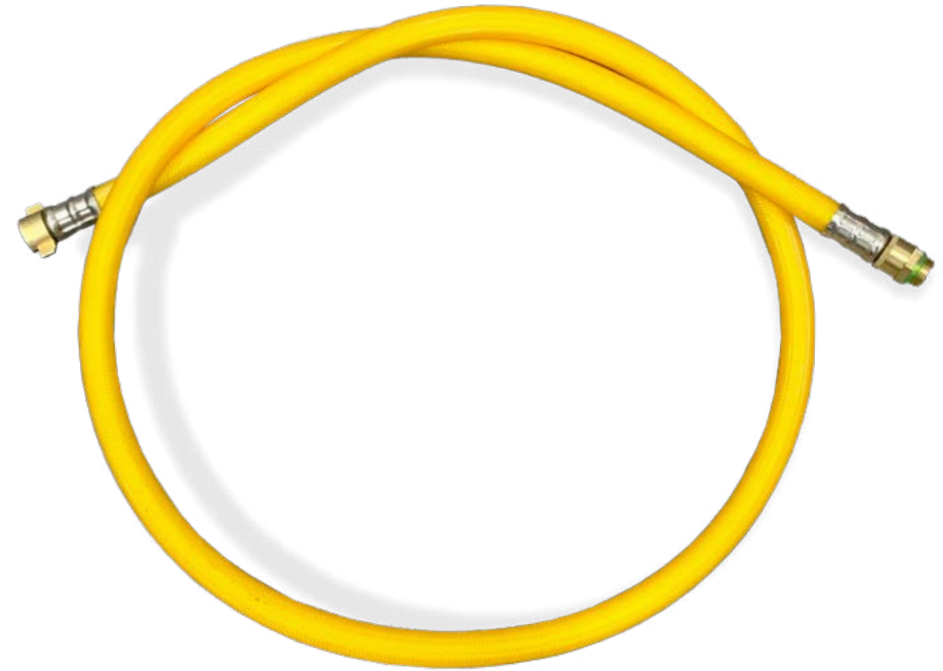

Económica

CÓDIGO: 10-A-PW5031

Original

CÓDIGO: 10-A-PW5033-2

Manguera lanza

CÓDIGO	10-A-PW1005SY
LARGO	1,2 Metros
DIÁMETRO	8,5 x 14 MM

Rollo de manguera económico

CÓDIGO	10-A-PW1004
LARGO	100 Metros
DIÁMETRO	8,5 MM
GROSOR	14 MM
PSI	180 KG