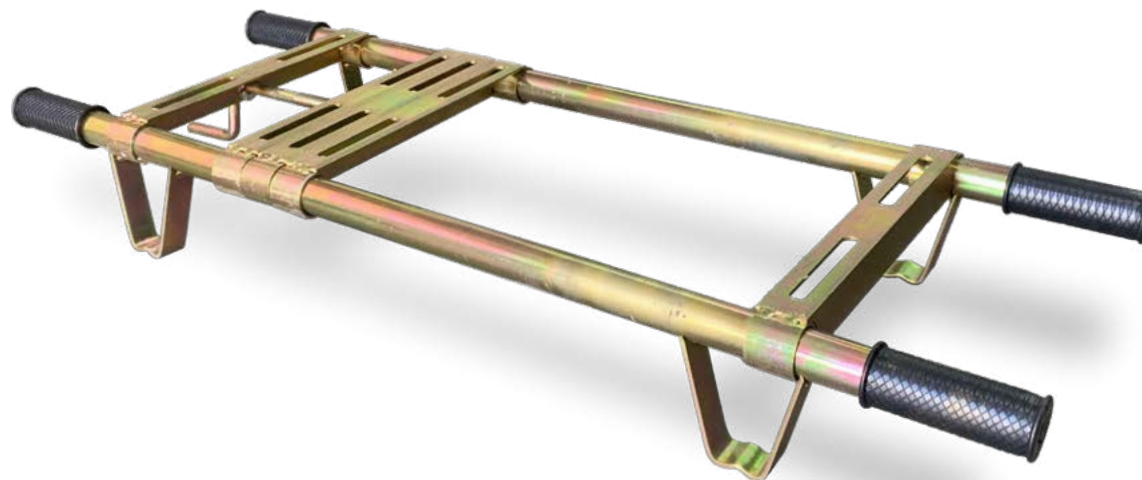

Kit reparación boquilla disco grande D-3

CÓDIGO: 10-A-SK3035

Kit reparación boquilla disco grande D-5

CÓDIGO: 10-A-SK3030

Chasis reforzado para fumigadora estacionaria

CÓDIGO	10-A-PW22FR
APLICA	Fumigadoras estacionarias 20,28 y 30